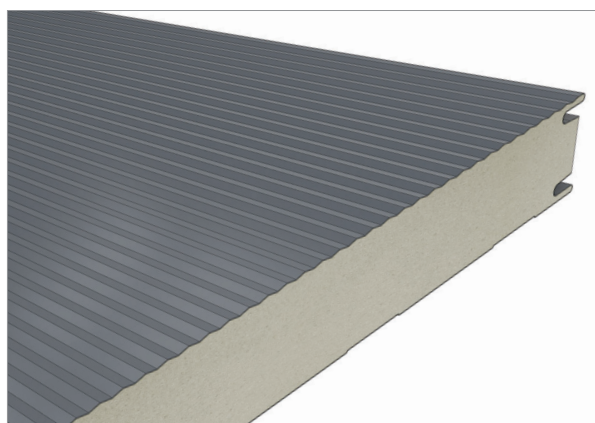

MICRO

* Kan väljas för både insida och utsida