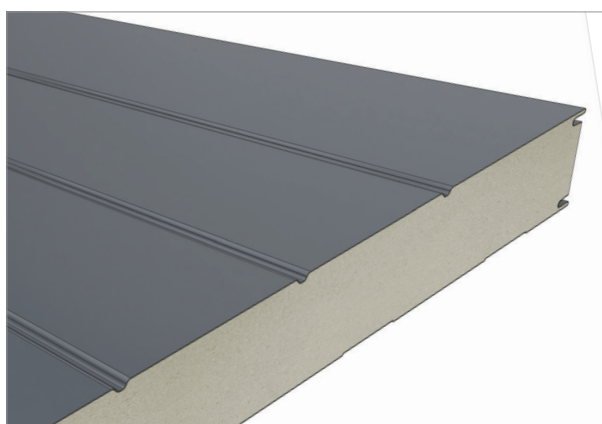

RIB*

* Kan väljas för både insida och utsida