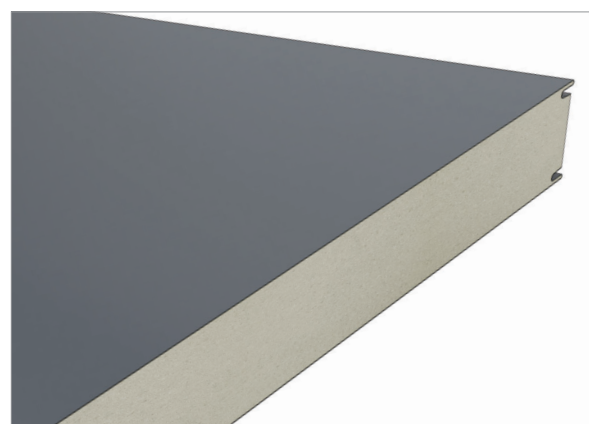

RIB 50

* Kan väljas för både insida och utsida